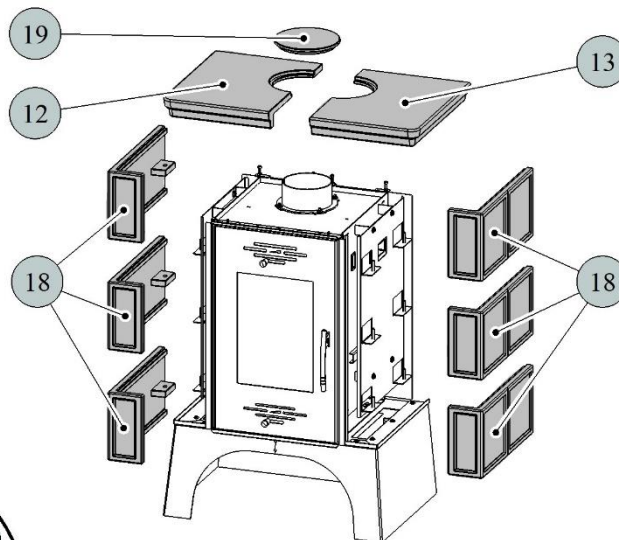

Palivo	Maximální množství paliva	Regulátor primárního vzduchu (10) (Zátop)	Regulátor sekundárního vzduchu (11) (Topení)
Dřevěná polena	2-3 polena (2,4 kg)	Cca 10 minut nechat otevřené, potom zavřít	otevřené
Hnědouhelné brikety	2-3 brikety (2 kg)	otevřené	otevřené