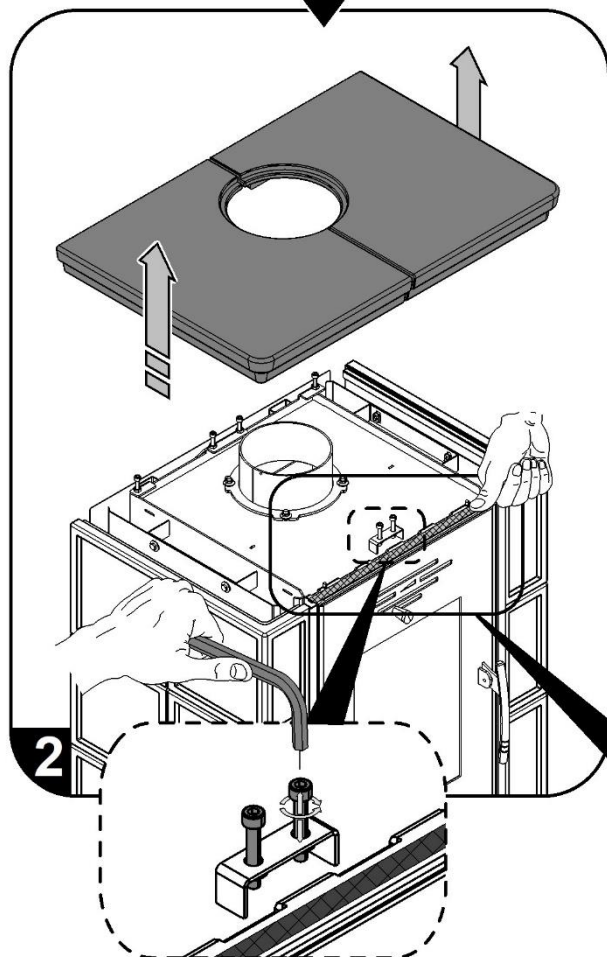

Technická data:	Dřevěná polena	Hnědouhelné brikety		
Dosažený tepelný výkon (100%)	8 kW	8,4 kW	Výška	992 mm
Snížený tepelný výkon (33%)	2,6 kW	2,8 kW	Šířka	695 mm
Jmenovitý tepelný výkon	8 kW	8 kW	Hloubka	504 mm
Spotřeba paliva	2,4 kg/h	2 kg/h	Hmotnost	154 kg
Prům. teplota spalin za hrdl. kouřovodu	346 °C	346 °C	Průměr kouřovodu	150 mm
Hmotnostní průtok suchých spalin	7,5 g/s	8,1 g/s	Minimální tah komína	12 Pa
Energetická účinnost	76 %	76,7 %	Vytápěcí schopnost (střední tep. ztráty) při 8,4 kW	cca 151 m ³
Průměrná koncentrace CO ₂	9,25 %	8,54 %	Regulovatelný výkon	2,6 – 8,4 kW
Koncentrace CO ve spalinách při 13% O ₂	824 mg/Nm ³	565 mg/Nm ³		
Prach při 13% O ₂	23 mg/Nm ³	27 mg/Nm ³		
Zkoušeno dle EN 13240				

ZÁMĚNA KOUŘOVÉHO HRDLA

NÁVOD NA MONTÁŽ KACHLÍ

1

2

3

4

5

Vymezovací šňůra horní římsy je součástí dodávky.