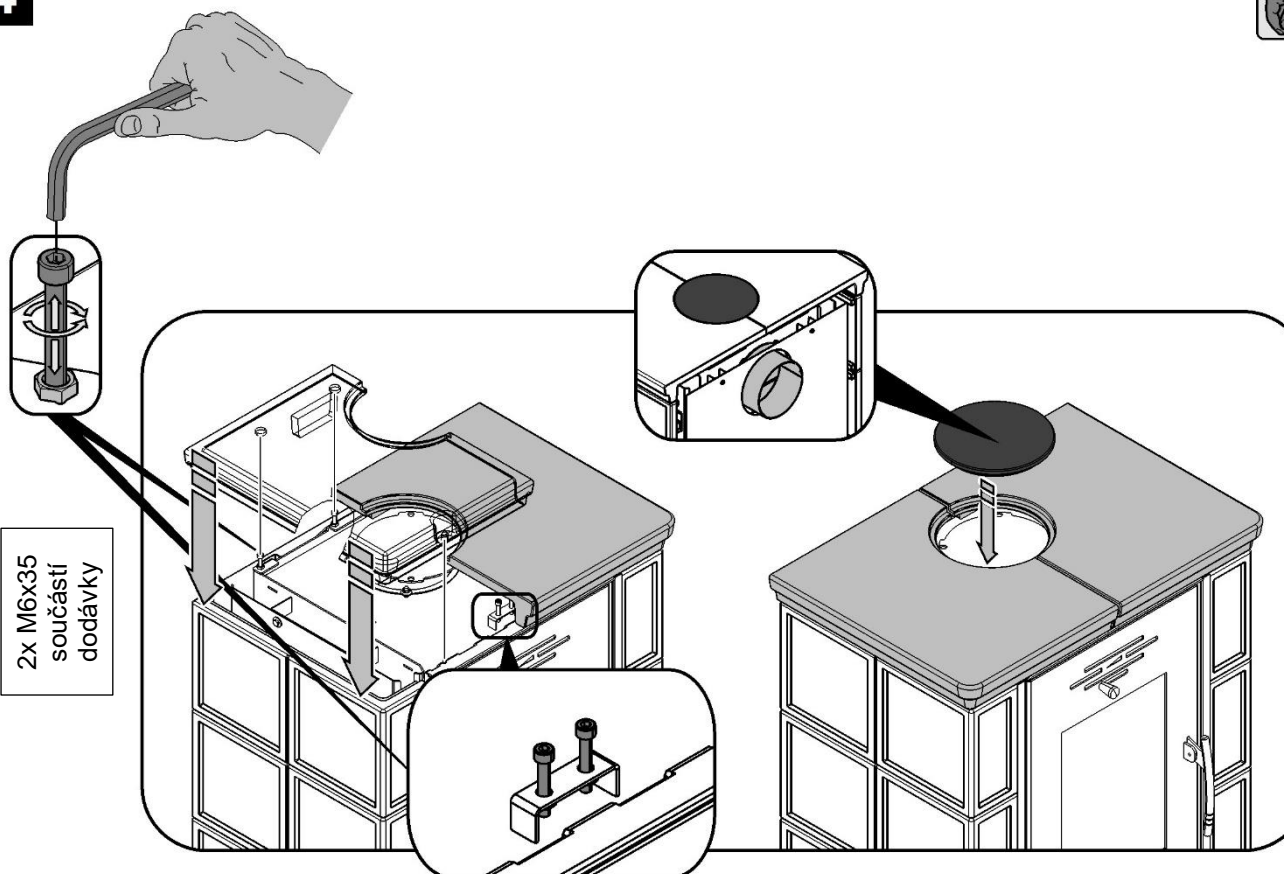

Technická data:	Dřevěná polena	Hnědouhelné brikety		
Dosažený tepelný výkon (100%)	8 kW	8,4 kW	Výška	992 mm
Snížený tepelný výkon (33%)	2,6 kW	2,8 kW	Šířka	695 mm
Jmenovitý tepelný výkon	8 kW	8 kW	Hloubka	504 mm
Spotřeba paliva	2,4 kg/h	2 kg/h	Hmotnost	154 kg
Prům. teplota spalin za hrdl. kouřovodu	346 °C	346 °C	Průměr kouřovodu	150 mm
Hmotnostní průtok suchých spalin	7,5 g/s	8,1 g/s	Minimální tah komína	12 Pa
Energetická účinnost	76 %	76,7 %	Vytápěcí schopnost (střední tep. ztráty) při 8,4 kW	cca 151 m ³
Průměrná koncentrace CO ₂	9,25 %	8,54 %	Regulovatelný výkon	2,6 – 8,4 kW
Koncentrace CO ve spalinách při 13% O ₂	824 mg/Nm ³	565 mg/Nm ³		
Prach při 13% O ₂	23 mg/Nm ³	27 mg/Nm ³		
Zkoušeno dle EN 13240				

ZÁMĚNA KOUŘOVÉHO HRDLA

NÁVOD NA MONTÁŽ KACHLÍ

1

2

3

4

5

Vymezovací šňůra horní římsy je součástí dodávky.