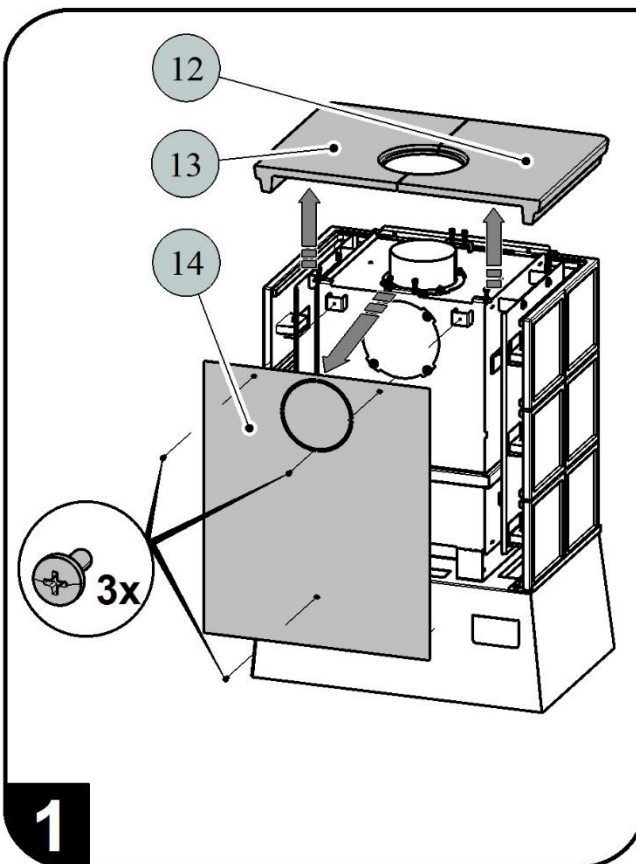

ZÁMĚNA KOUŘOVÉHO HRDLA