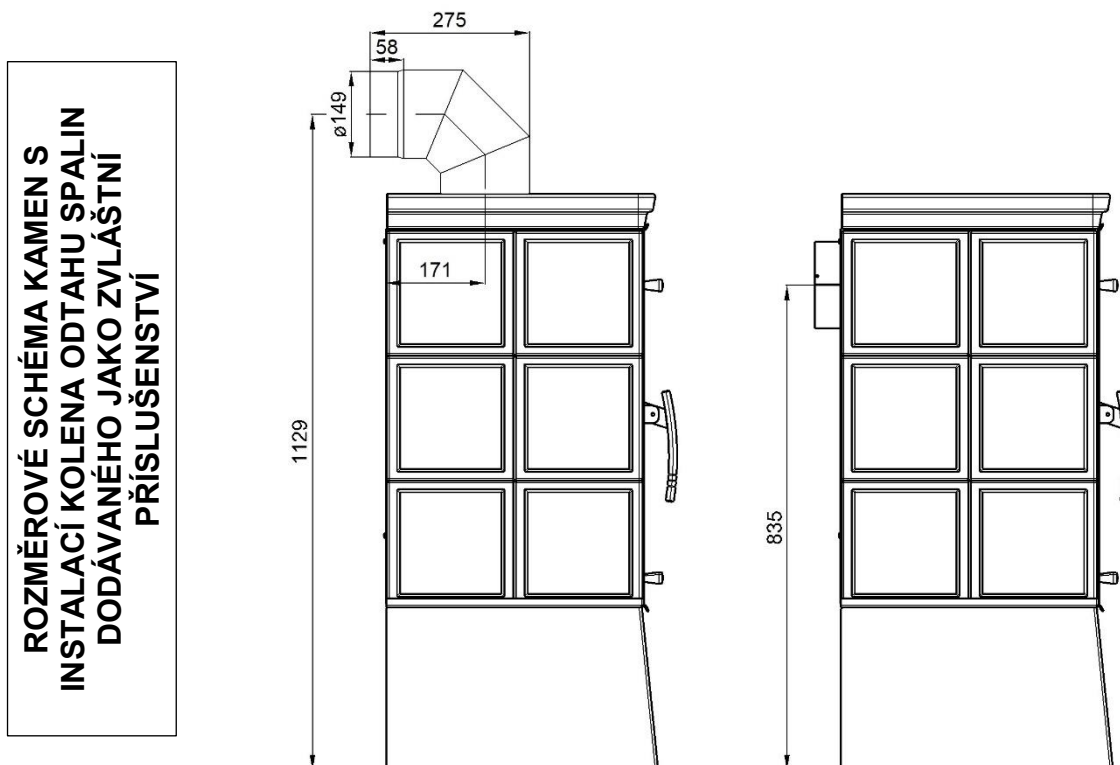

Technická data:	Dřevěná polena	Hnědouhelné brikety		
Dosažený tepelný výkon (100%)	8 kW	8,4 kW	Výška	992 mm
Snížený tepelný výkon (33%)	2,6 kW	2,8 kW	Šířka	695 mm
Jmenovitý tepelný výkon	8 kW	8 kW	Hloubka	504 mm
Spotřeba paliva	2,4 kg/h	2 kg/h	Hmotnost	154 kg
Prům. teplota spalin za hrdl. kouřovodu	346 °C	346 °C	Průměr kouřovodu	150 mm
Hmotnostní průtok suchých spalin	7,5 g/s	8,1 g/s	Minimální tah komína	12 Pa
Energetická účinnost	76 %	76,7 %	Vytápěcí schopnost (střední tep. ztráty) při 8,4 kW	cca 151 m ³
Průměrná koncentrace CO ₂	9,25 %	8,54 %	Regulovatelný výkon	2,6 – 8,4 kW
Koncentrace CO ve spalinách při 13% O ₂	824 mg/Nm ³	565 mg/Nm ³		
Prach při 13% O ₂	23 mg/Nm ³	27 mg/Nm ³		
Zkoušeno dle EN 13240				