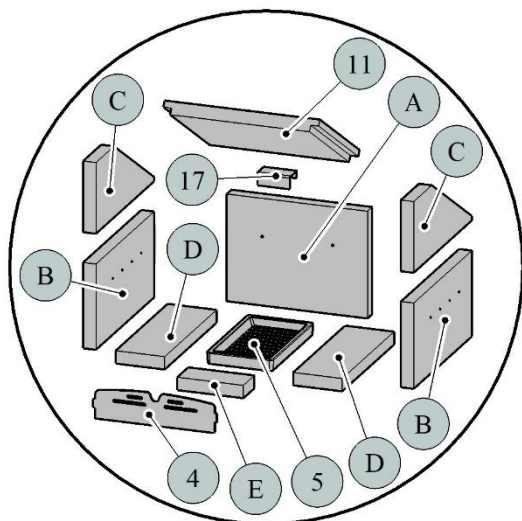

Palivo	Maximální množství paliva	Regulátor primárního vzduchu (10) (Zátop)	Regulátor sekundárního vzduchu (11) (Topení)
Dřevěná polena	2-3 polena (2,4 kg)	Cca 10 minut nechat otevřené, potom zavřít	otevřené
Hnědouhelné brikety	2-3 brikety (2 kg)	otevřené	otevřené