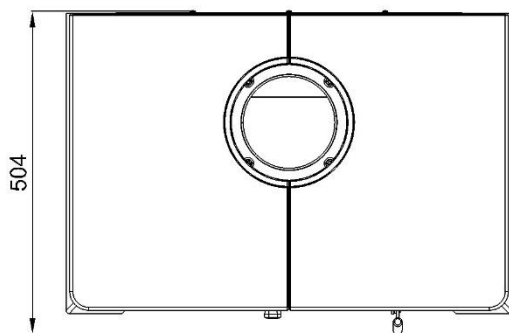

Palivo	Maximální množství paliva	Regulátor primárního vzduchu (10) (Zátop)	Regulátor sekundárního vzduchu (11) (Topení)
Dřevěná polena	2-3 polena (2,4 kg)	Cca 10 minut nechat otevřené, potom zavřít	otevřené
Hnědouhelné brikety	2-3 brikety (2 kg)	otevřené	otevřené