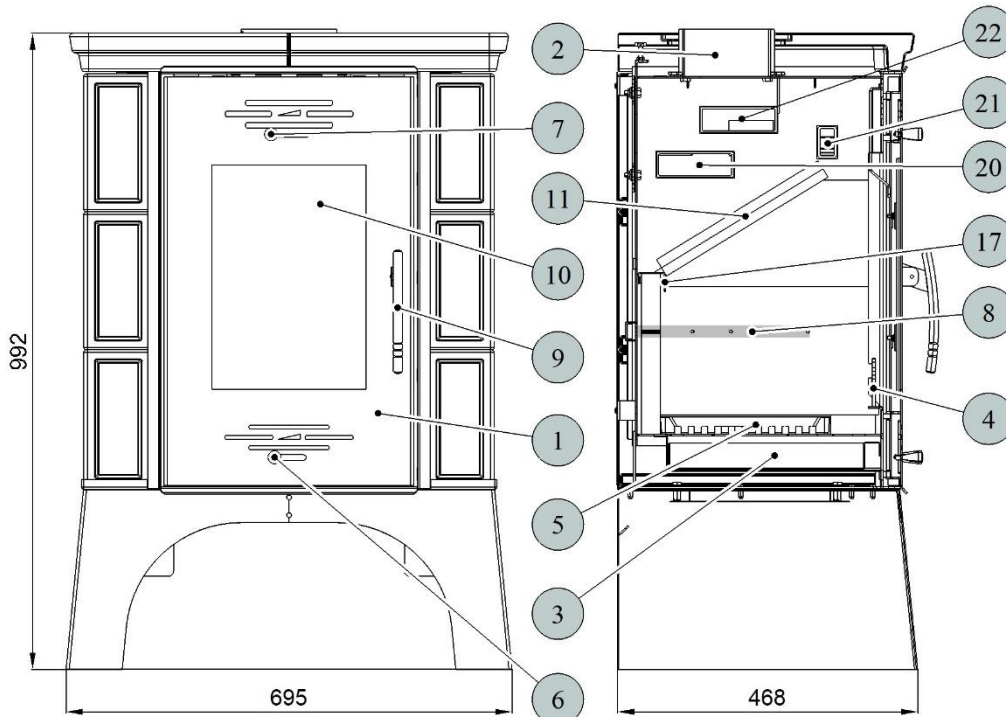

Eboli/Empoli

Vhodná paliva:

Pro používání vhodného paliva nahlédněte do kapitoly **2.2 Palivo** ve všeobecném návodu k obsluze.

Správný provoz:

Pro správné a bezpečné zacházení s krbovými kamny nahlédněte do kapitol: **2. Popis spalovacího procesu a 5. Návod k obsluze** ve všeobecném návodu k obsluze.