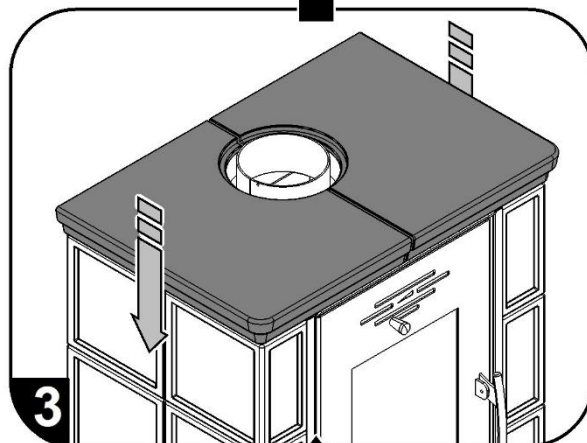

Technická data:	Dřevěná polena	Hnědouhelné brikety		
Dosažený tepelný výkon (100%)	8 kW	8,4 kW	Výška	992 mm
Snížený tepelný výkon (33%)	2,6 kW	2,8 kW	Šířka	695 mm
Jmenovitý tepelný výkon	8 kW	8 kW	Hloubka	504 mm
Spotřeba paliva	2,4 kg/h	2 kg/h	Hmotnost	154 kg
Prům. teplota spalin za hrdl. kouřovodu	346 °C	346 °C	Průměr kouřovodu	150 mm
Hmotnostní průtok suchých spalin	7,5 g/s	8,1 g/s	Minimální tah komína	12 Pa
Energetická účinnost	76 %	76,7 %	Vytápěcí schopnost (střední tep. ztráty) při 8,4 kW	cca 151 m ³
Průměrná koncentrace CO ₂	9,25 %	8,54 %	Regulovatelný výkon	2,6 – 8,4 kW
Koncentrace CO ve spalinách při 13% O ₂	824 mg/Nm ³	565 mg/Nm ³		
Prach při 13% O ₂	23 mg/Nm ³	27 mg/Nm ³		
Zkoušeno dle EN 13240				

ZÁMĚNA KOUŘOVÉHO HRDLA

NÁVOD NA MONTÁŽ KACHLÍ

1

2

3

4

5

Vymezovací šňůra horní římsy je součástí dodávky.