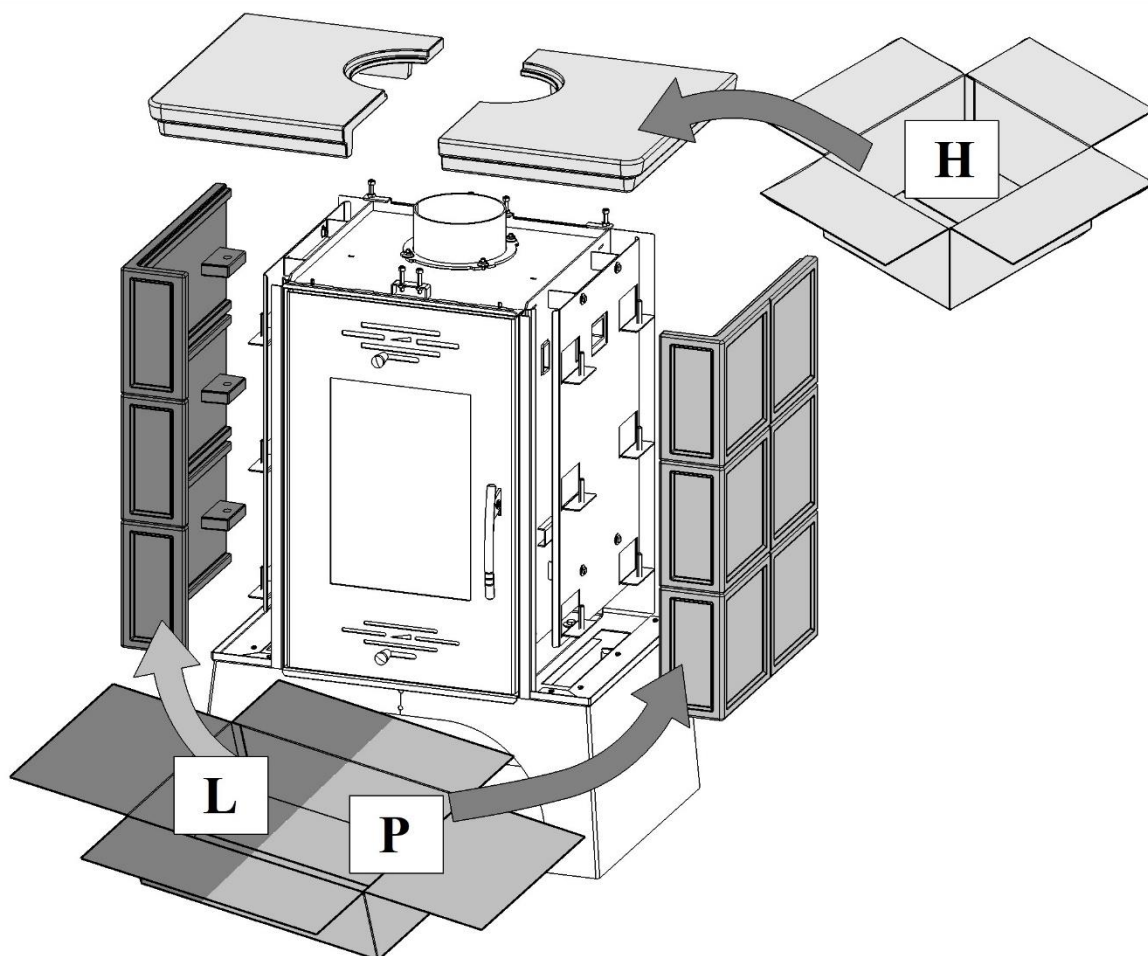

Technická data:	Dřevěná polena	Hnědouhelné brikety		
Dosažený tepelný výkon (100%)	8 kW	8,4 kW	Výška	992 mm
Snížený tepelný výkon (33%)	2,6 kW	2,8 kW	Šířka	695 mm
Jmenovitý tepelný výkon	8 kW	8 kW	Hloubka	504 mm
Spotřeba paliva	2,4 kg/h	2 kg/h	Hmotnost	154 kg
Prům. teplota spalin za hrdl. kouřovodu	346 °C	346 °C	Průměr kouřovodu	150 mm
Hmotnostní průtok suchých spalin	7,5 g/s	8,1 g/s	Minimální tah komína	12 Pa
Energetická účinnost	76 %	76,7 %	Vytápěcí schopnost (střední tep. ztráty) při 8,4 kW	cca 151 m ³
Průměrná koncentrace CO ₂	9,25 %	8,54 %	Regulovatelný výkon	2,6 – 8,4 kW
Koncentrace CO ve spalinách při 13% O ₂	824 mg/Nm ³	565 mg/Nm ³		
Prach při 13% O ₂	23 mg/Nm ³	27 mg/Nm ³		
Zkoušeno dle EN 13240				

ZÁMĚNA KOUŘOVÉHO HRDLA

NÁVOD NA MONTÁŽ KACHLÍ

1

2

3

4

5

Vymezovací šňůra horní římsy je součástí dodávky.