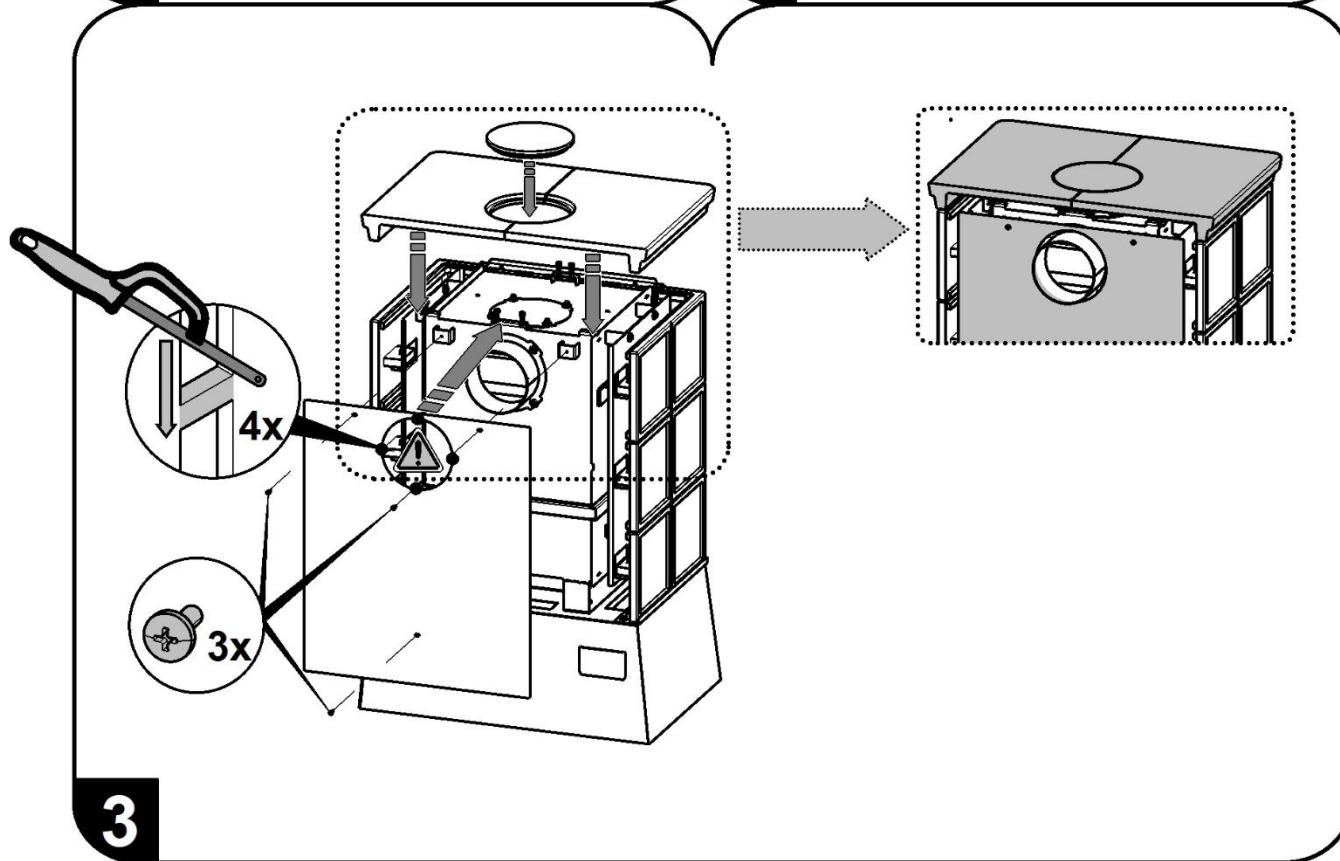

ZÁMĚNA KOUŘOVÉHO HRDLA