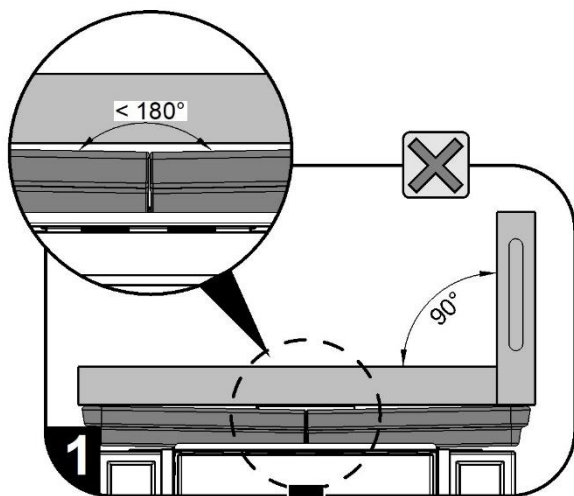

Technická data:	Dřevěná polena	Hnědouhelné brikety		
Dosažený tepelný výkon (100%)	8 kW	8,4 kW	Výška	992 mm
Snížený tepelný výkon (33%)	2,6 kW	2,8 kW	Šířka	695 mm
Jmenovitý tepelný výkon	8 kW	8 kW	Hloubka	504 mm
Spotřeba paliva	2,4 kg/h	2 kg/h	Hmotnost	154 kg
Prům. teplota spalin za hrdl. kouřovodu	346 °C	346 °C	Průměr kouřovodu	150 mm
Hmotnostní průtok suchých spalin	7,5 g/s	8,1 g/s	Minimální tah komína	12 Pa
Energetická účinnost	76 %	76,7 %	Vytápěcí schopnost (střední tep. ztráty) při 8,4 kW	cca 151 m ³
Průměrná koncentrace CO ₂	9,25 %	8,54 %	Regulovatelný výkon	2,6 – 8,4 kW
Koncentrace CO ve spalinách při 13% O ₂	824 mg/Nm ³	565 mg/Nm ³		
Prach při 13% O ₂	23 mg/Nm ³	27 mg/Nm ³		
Zkoušeno dle EN 13240				

ZÁMĚNA KOUŘOVÉHO HRDLA

NÁVOD NA MONTÁŽ KACHLÍ

1

2

3

4

5

Vymezovací šňůra horní římsy je součástí dodávky.