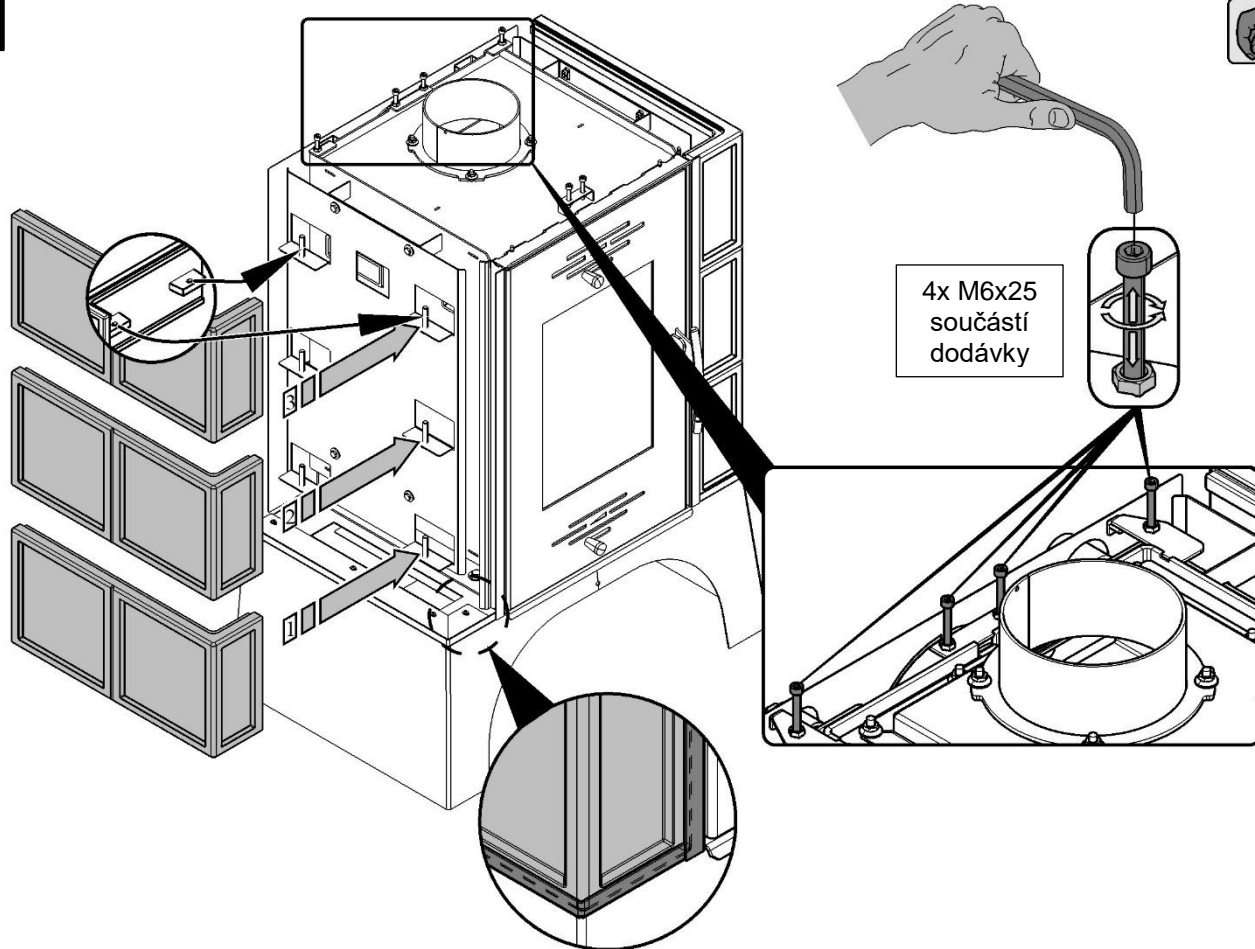

Technická data:	Dřevěná polena	Hnědouhelné brikety		
Dosažený tepelný výkon (100%)	8 kW	8,4 kW	Výška	992 mm
Snížený tepelný výkon (33%)	2,6 kW	2,8 kW	Šířka	695 mm
Jmenovitý tepelný výkon	8 kW	8 kW	Hloubka	504 mm
Spotřeba paliva	2,4 kg/h	2 kg/h	Hmotnost	154 kg
Prům. teplota spalin za hrdl. kouřovodu	346 °C	346 °C	Průměr kouřovodu	150 mm
Hmotnostní průtok suchých spalin	7,5 g/s	8,1 g/s	Minimální tah komína	12 Pa
Energetická účinnost	76 %	76,7 %	Vytápěcí schopnost (střední tep. ztráty) při 8,4 kW	cca 151 m ³
Průměrná koncentrace CO ₂	9,25 %	8,54 %	Regulovatelný výkon	2,6 – 8,4 kW
Koncentrace CO ve spalinách při 13% O ₂	824 mg/Nm ³	565 mg/Nm ³		
Prach při 13% O ₂	23 mg/Nm ³	27 mg/Nm ³		
Zkoušeno dle EN 13240				

ZÁMĚNA KOUŘOVÉHO HRDLA

NÁVOD NA MONTÁŽ KACHLÍ

1

2

3

4

5

Vymezovací šňůra horní římsy je součástí dodávky.