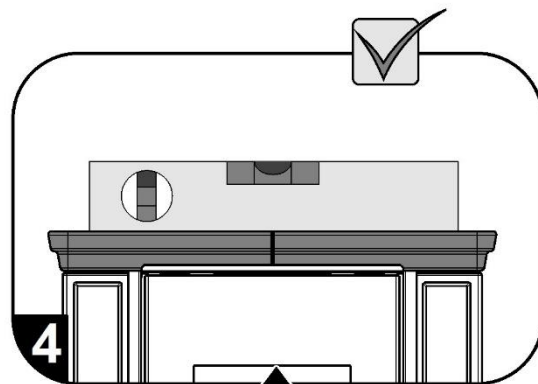

Technická data:	Dřevěná polena	Hnědouhelné brikety		
Dosažený tepelný výkon (100%)	8 kW	8,4 kW	Výška	992 mm
Snížený tepelný výkon (33%)	2,6 kW	2,8 kW	Šířka	695 mm
Jmenovitý tepelný výkon	8 kW	8 kW	Hloubka	504 mm
Spotřeba paliva	2,4 kg/h	2 kg/h	Hmotnost	154 kg
Prům. teplota spalin za hrdl. kouřovodu	346 °C	346 °C	Průměr kouřovodu	150 mm
Hmotnostní průtok suchých spalin	7,5 g/s	8,1 g/s	Minimální tah komína	12 Pa
Energetická účinnost	76 %	76,7 %	Vytápěcí schopnost (střední tep. ztráty) při 8,4 kW	cca 151 m ³
Průměrná koncentrace CO ₂	9,25 %	8,54 %	Regulovatelný výkon	2,6 – 8,4 kW
Koncentrace CO ve spalinách při 13% O ₂	824 mg/Nm ³	565 mg/Nm ³		
Prach při 13% O ₂	23 mg/Nm ³	27 mg/Nm ³		
Zkoušeno dle EN 13240				

ZÁMĚNA KOUŘOVÉHO HRDLA

NÁVOD NA MONTÁŽ KACHLÍ

1

2

3

4

5

Vymezovací šňůra horní římsy je součástí dodávky.