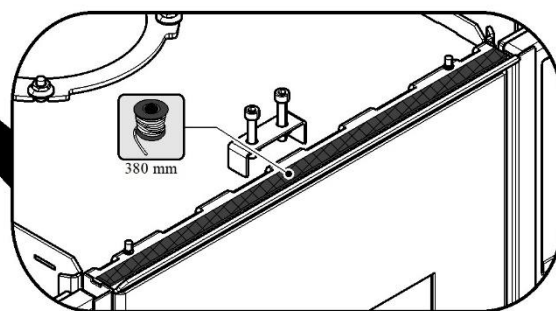

Technická data:	Dřevěná polena	Hnědouhelné brikety		
Dosažený tepelný výkon (100%)	8 kW	8,4 kW	Výška	992 mm
Snížený tepelný výkon (33%)	2,6 kW	2,8 kW	Šířka	695 mm
Jmenovitý tepelný výkon	8 kW	8 kW	Hloubka	504 mm
Spotřeba paliva	2,4 kg/h	2 kg/h	Hmotnost	154 kg
Prům. teplota spalin za hrdl. kouřovodu	346 °C	346 °C	Průměr kouřovodu	150 mm
Hmotnostní průtok suchých spalin	7,5 g/s	8,1 g/s	Minimální tah komína	12 Pa
Energetická účinnost	76 %	76,7 %	Vytápěcí schopnost (střední tep. ztráty) při 8,4 kW	cca 151 m ³
Průměrná koncentrace CO ₂	9,25 %	8,54 %	Regulovatelný výkon	2,6 – 8,4 kW
Koncentrace CO ve spalinách při 13% O ₂	824 mg/Nm ³	565 mg/Nm ³		
Prach při 13% O ₂	23 mg/Nm ³	27 mg/Nm ³		
Zkoušeno dle EN 13240				

ZÁMĚNA KOUŘOVÉHO HRDLA

NÁVOD NA MONTÁŽ KACHLÍ

1

2

3

4

5

Vymezovací šňůra horní římsy je součástí dodávky.