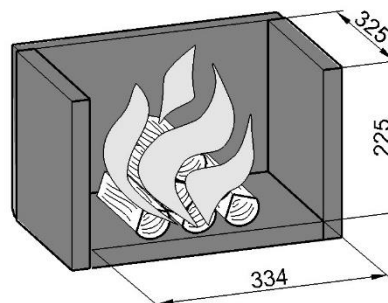

Palivo	Maximální množství paliva	Regulátor primárního vzduchu (10) (Zátop)	Regulátor sekundárního vzduchu (11) (Topení)
Dřevěná polena	2-3 polena (2,4 kg)	Cca 10 minut nechat otevřené, potom zavřít	otevřené
Hnědouhelné brikety	2-3 brikety (2 kg)	otevřené	otevřené