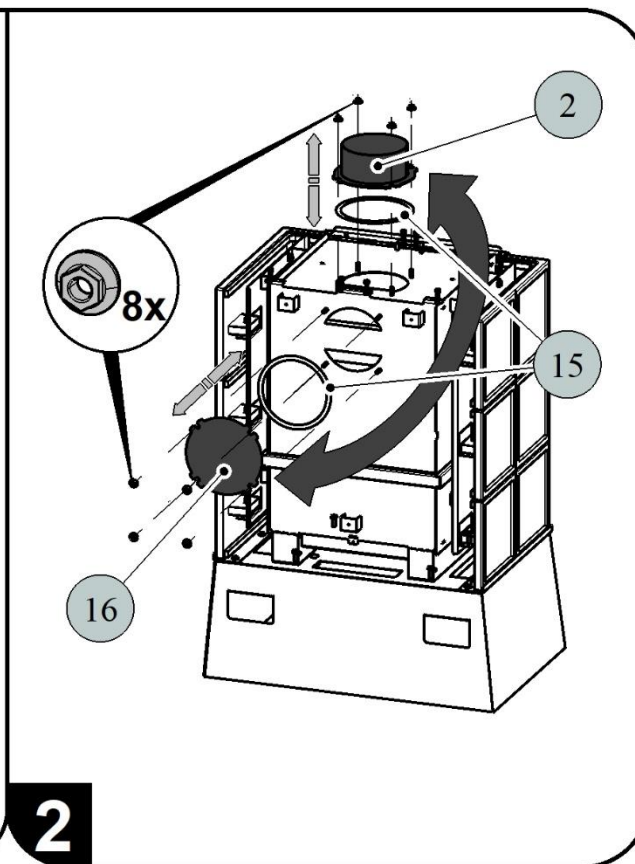

ZÁMĚNA KOUŘOVÉHO HRDLA