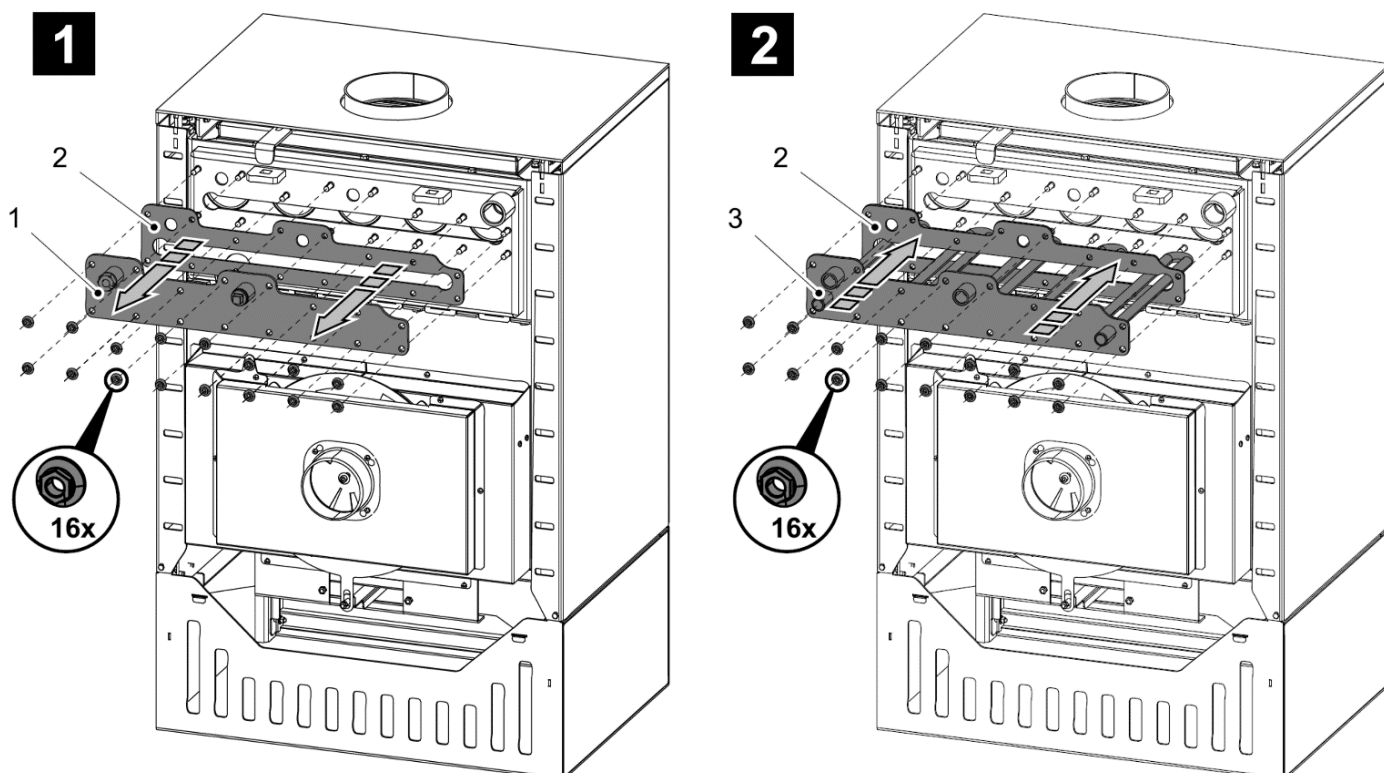

Montážní návod vychlazovací smyčky - Montážný návod vychladzovacej slučky - Instrukcja montażu wymiennika schładzającego - Assembly Instructions of the coolant loop

WERFEN 9

CZ/SK

| Pozice/Pozícia | Název/Názov | Číslo zboží/Číslo tovaru |
|----------------|--|--------------------------|
| 1 | Víko smyčky-černá/Veko slučky-čierna | 0419018305023 |
| 2 | Těsnění/Tesnenie | 0419018305013 |
| 3 | Vychlazovací smyčka/ Vychladzovacia slučka | 0419018155018 |

PL/GB

| Pozycja/Item | Nazwa/Name | Numer zamówieniowy/Number of goods |
|--------------|--------------------------------------|------------------------------------|
| 1 | Wiek spirali-czarne/Loop cover-black | 0419018305023 |
| 2 | Uszczelka/Loop sealing | 0419018305013 |
| 3 | Wymiennik schładzający/Coolant loop | 0419018155018 |