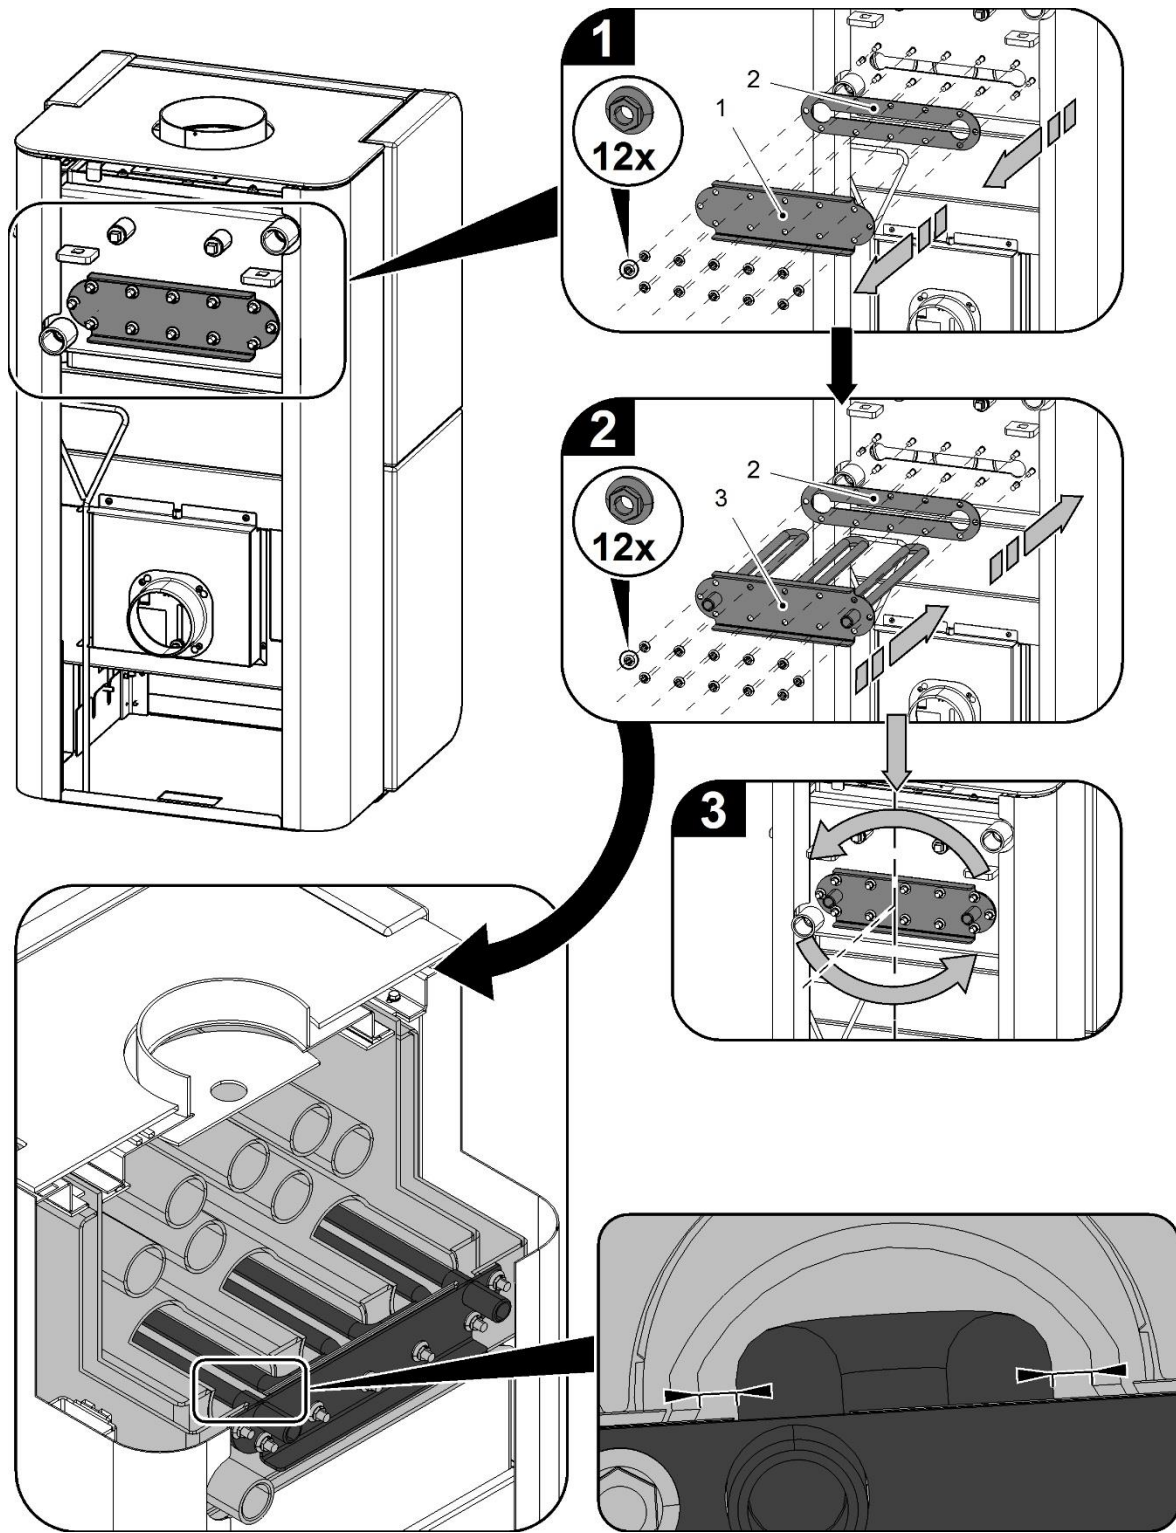

Montážní návod vychlazovací smyčky
Montážny návod vychladzovacej slučky
Alytus/Avesta/Savona/Visby

Pozice	Číslo zboží/tovaru	Množství	Název	Názov
1	-	1	Víko smyčky	Veko slučky
2	0434515006108	1	Těsnění	Tesnenie
3		1	Vychlazovací smyčka	Vychladzovacia slučka