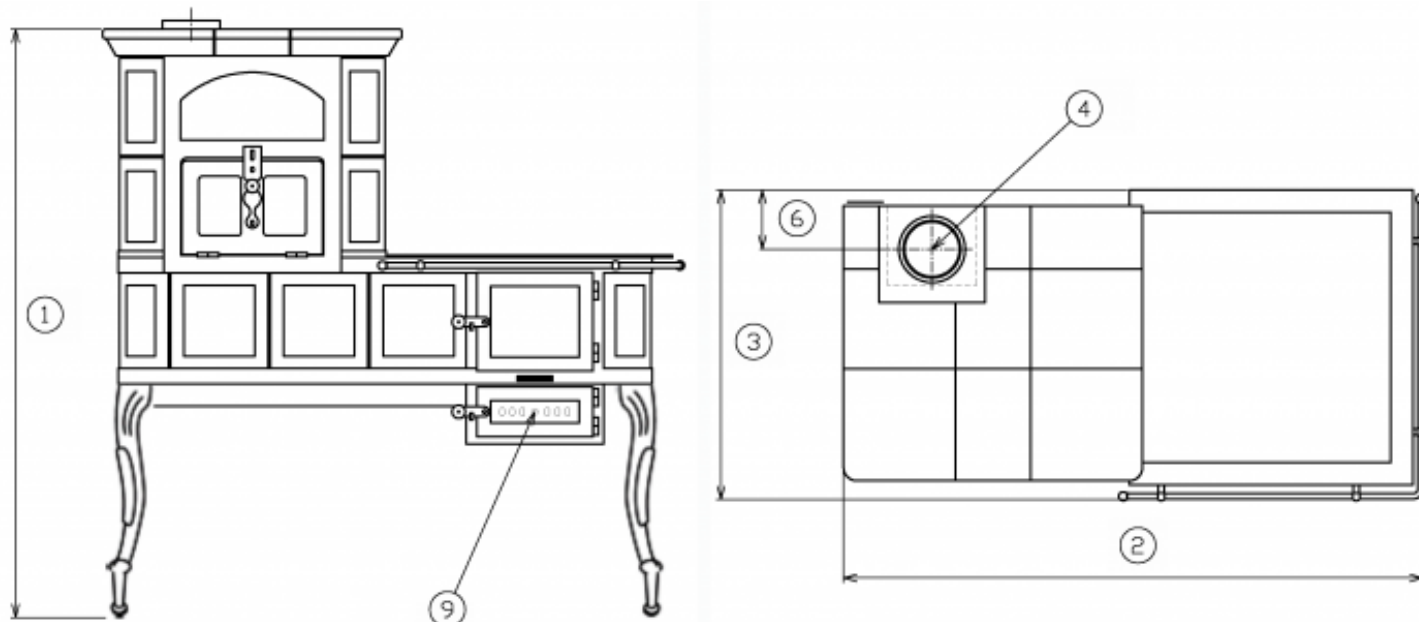

Rozměrový náčrt

Doplňující informace

1	výška	1285 mm
2	šířka	1310 mm
3	hloubka	705 mm
4	kouřovod	130 mm
6	vzdálenost osy horního kouřovodu	133,5 mm
9	ovládání primárního přívodu vzduchu - vpravo otevřeno