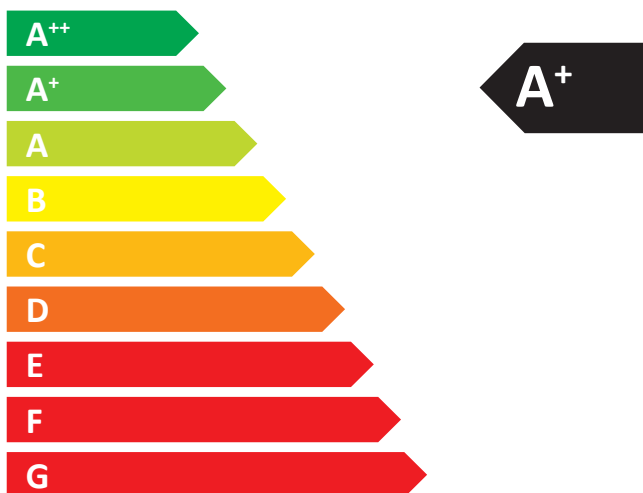

ENERG

енергия · ενεργεια

BEF HOME BeF Aquatic WH V 65

6
kW

6,5
kW

ENERGIA · ЕНЕРГИЯ · ΕΝΕΡΓΕΙΑ · ENERGIJA · ENERGY · ENERGIE · ENERGI

2015/1186